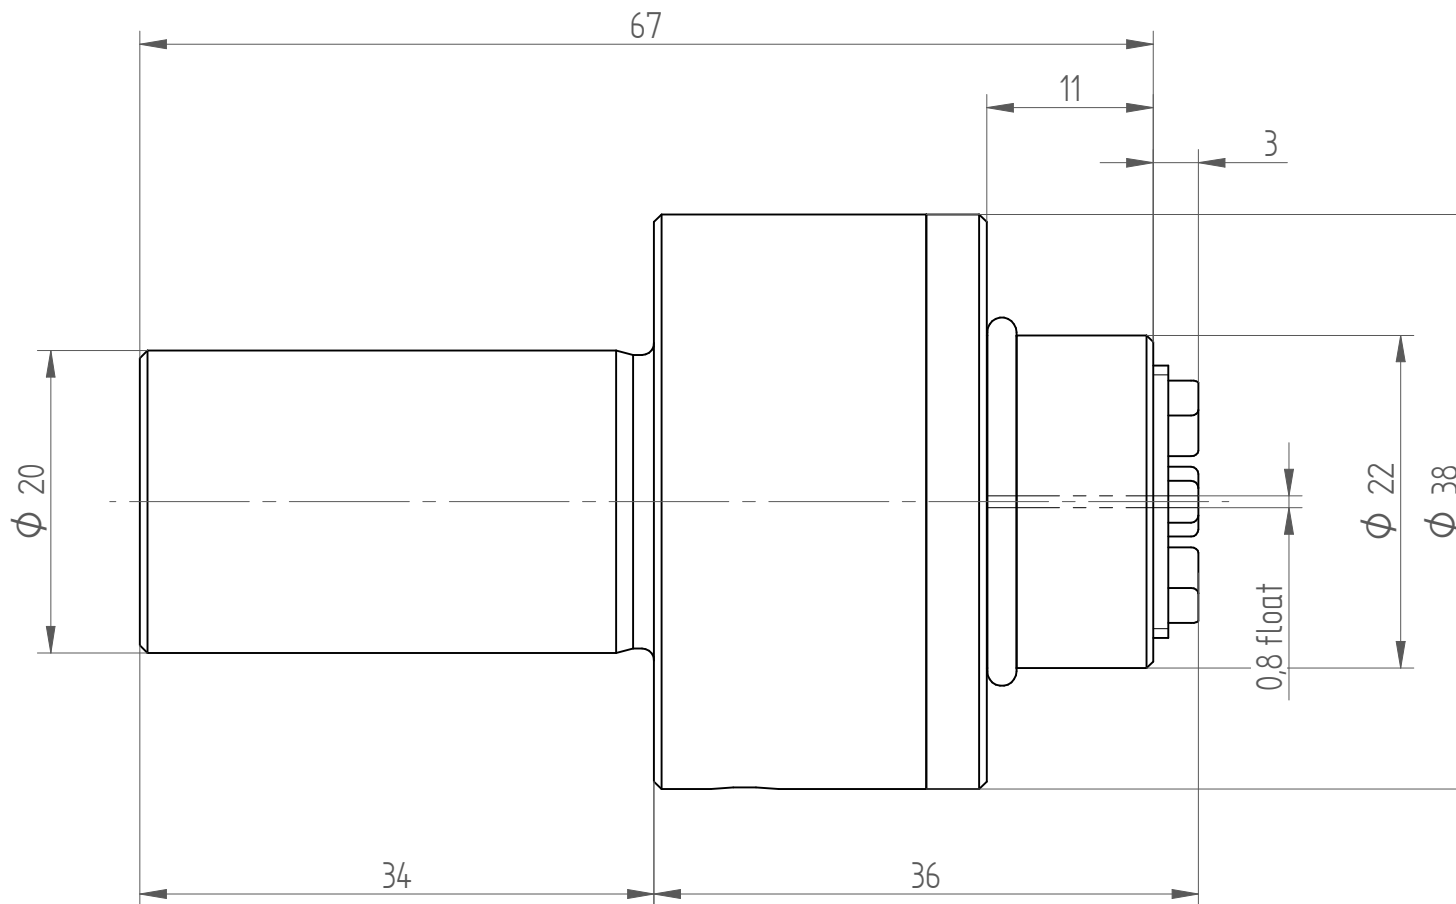

Swiss
Precision
Tools

REGO-FIX®

REGO-FIX AG
Obermattweg 60
4456 Tenniken / Switzerland

Phone +41 61 976 14 66
Fax +41 61 976 14 14
www.rego-fix.com

This is a non-controlled copy. All information given herein is subject to change without notice

The information given herein has been carefully checked and is believed to be correct. REGO-FIX, however, assumes no responsibility or liability for any errors, inaccuracies or omissions that may appear in this drawing

This document is subject to copyright laws. No part of this document may be reproduced or transmitted in any form or any means, electronic or mechanic, for any purpose, without the express written permission of REGO-FIX

Type : PH20_ER11
Part No. : 262091100
Date : 18.02.2015
Scale : 2:1